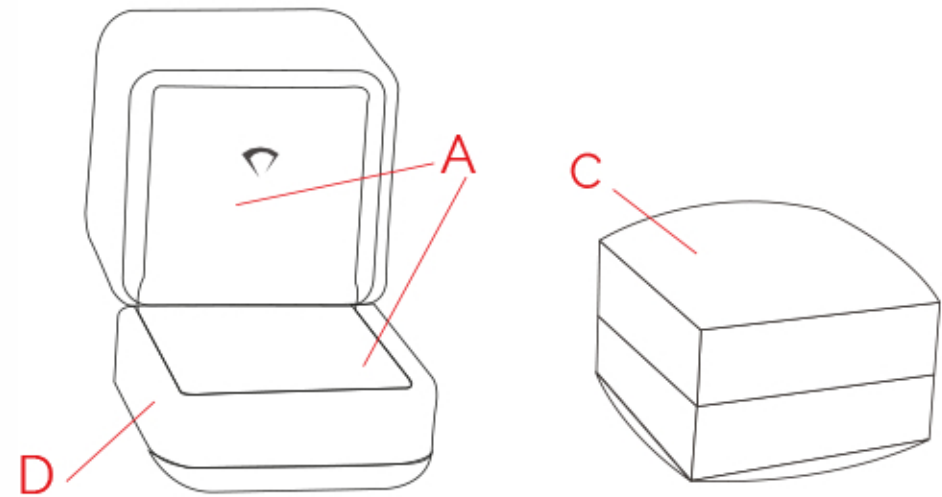

# BOX 50

## BOX 50

	Suede - Nappan - Nappan Strio Bukana - Alcantara				
	External size in cm			Internal size in cm	
CODE	b	p	h	b	p
3267	5,5	5,5	5	4	4
3262	5,5	5,5	6	4	4
3263	7	7	4,7	5,5	5,5
3264	7	7	7	5,5	5,5
3266	12	12	6	10,5	10,3
3265	12	12	8,7	10,5	10,3
3268	25	5,5	5	23,5	3,8
3269	20,5	25	9	19	23