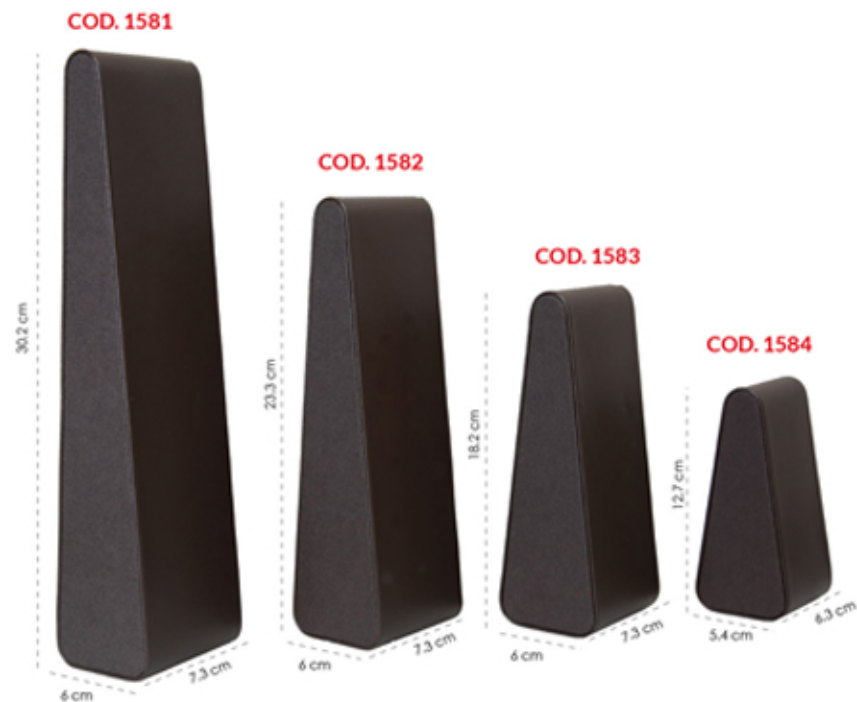

ESPOSITORI DIVA

CODICE	Misure in cm (b, p, h)
1584	6,3x5,4x12,7 cm
1583	7,3x6x18,2 cm
1582	7,3x6x23,3 cm
1581	7,3x6x30,2 cm
1585	bracciale
1612	Orecchino H 10,5cm
1586	Orecchino H 14 cm
1611	Orecchino H 18,5 cm
1587	anello

Materiali: Floccato, Nappan, Nappan Strio, Bukana, Alcantara

COD. 1611

COD. 1586

COD. 1612

COD. 1587

COD. 1581

COD. 1582

COD. 1583