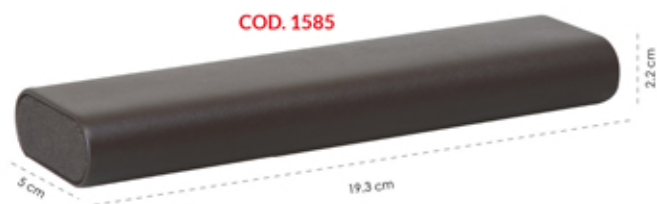

ESPOSITORI DIVA

CODICE	Misure in cm (b, p, h)
1584	6,3x5,4x12,7 cm
1583	7,3x6x18,2 cm
1582	7,3x6x23,3 cm
1581	7,3x6x30,2 cm
1585	bracciale
1612	Orecchino H 10,5cm
1586	Orecchino H 14 cm
1611	Orecchino H 18,5 cm
1587	anello

Materiali: Floccato, Nappan, Nappan Strio, Bukana, Alcantara

COD. 1585